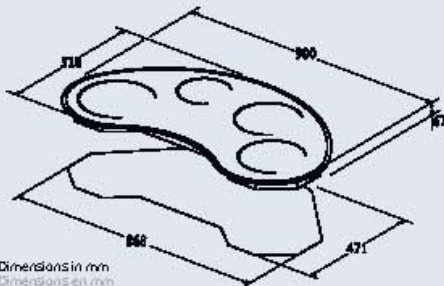

VITROCERAMIC
hob

TC 904 OR FVI

FEATURES

COOKING AREAS:

High light 1 of ø 140 of 1.2 kW
 2 of ø 180 of 1.8 kW
 1 of ø 210 of 2.3 kW

TOTAL POWER: 7.1 kW

POWER REGULATOR: 8 levels

4 cooking areas
 4 zones de cuisson

Control panel safety locking system
 Système de sécurité avec verrouillage
 du panneau de commande.

Timer system
 Système temporisateur

Dimensions in mm
 Dimensions en mm

CODE CODE	MODEL MODELE	FINISH FINITION	DIMENSIONS DIMENSIONS
08023201	TC 904 OR FVI	bevelled / biseauté	900 mm