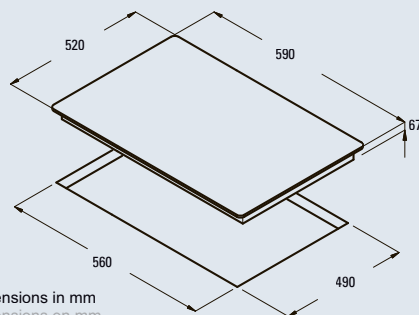

VITROCERAMIC
hob

T 604

FEATURES

COOKING AREAS:

2 of \varnothing 140 of 1.2 kW

1 of \varnothing 180 of 1.8 kW

1 of \varnothing 210 of 2.3 kW

TOTAL POWER: 6.5 kW

POWER REGULATOR: 9 levels

4 cooking areas
4 zones de cuisson

Control panel safety locking system
Système de sécurité avec verrouillage
du panneau de commande

Dimensions in mm
Dimensions en mm

CODE CODE	MODEL MODÈLE	FINISH FINITION	DIMENSIONS DIMENSIONS
08052205	T 604	S/M / S/M	590 mm